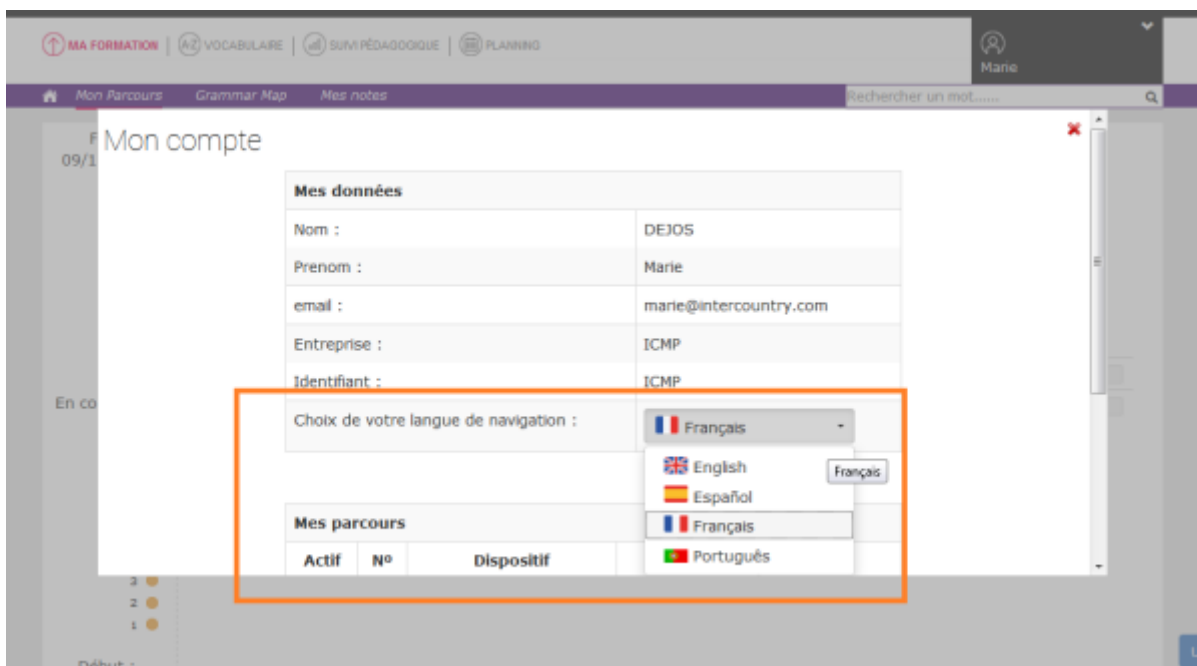

Puis-je changer la langue de navigation du portail e-learning ?

Pour changer la langue de navigation, cliquez sur "Mon compte" en haut à droite de la page <http://www.e-exercices.com>, puis sélectionnez la langue de votre choix.