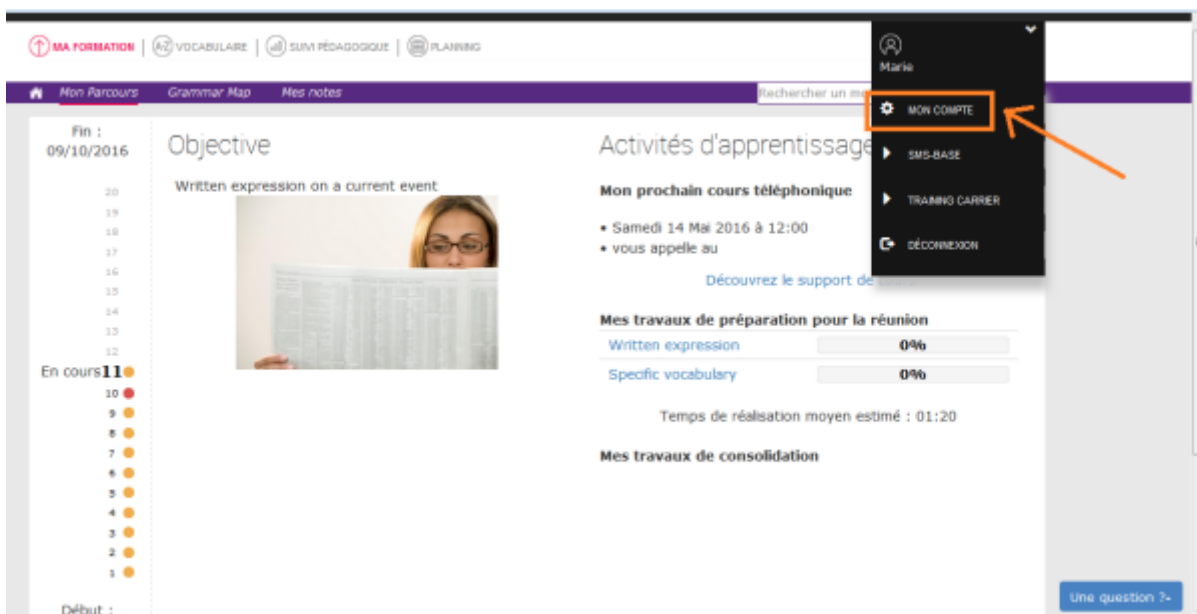

Puis-je changer la langue de navigation du portail e-learning ?

Pour changer la langue de navigation, cliquez sur "Mon compte" en haut à droite de la page <http://www.e-exercices.com>, puis sélectionnez la langue de votre choix.