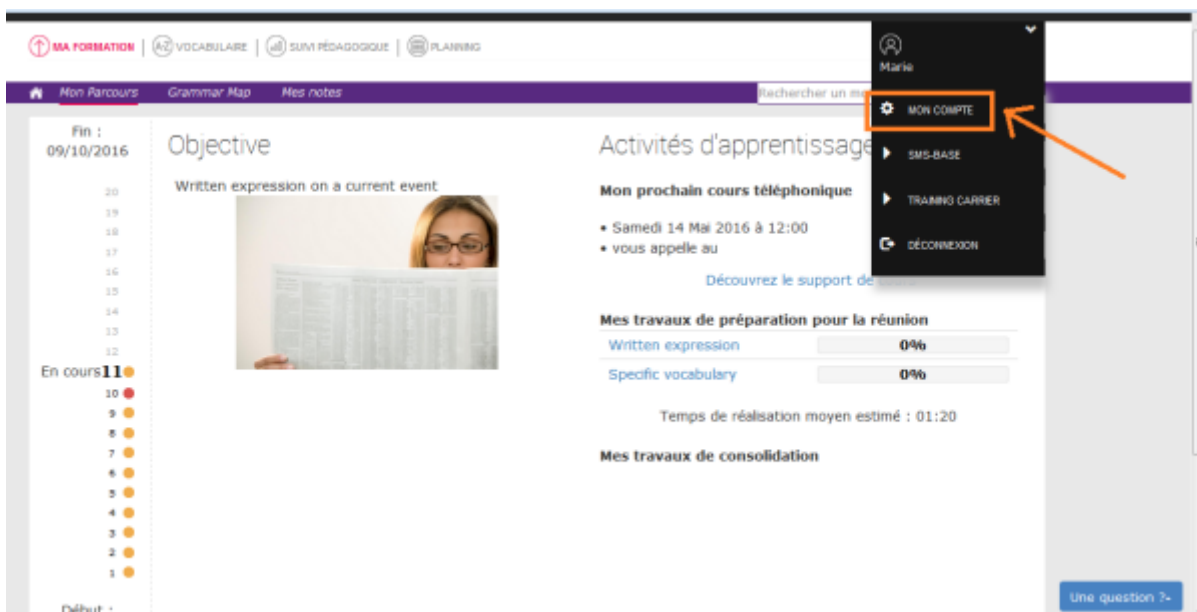

Puis-je changer la langue de navigation du portail e-learning ?

Pour changer la langue de navigation, cliquez sur “Mon compte” en haut à droite de la page <http://www.e-exercices.com>, puis sélectionnez la langue de votre choix.