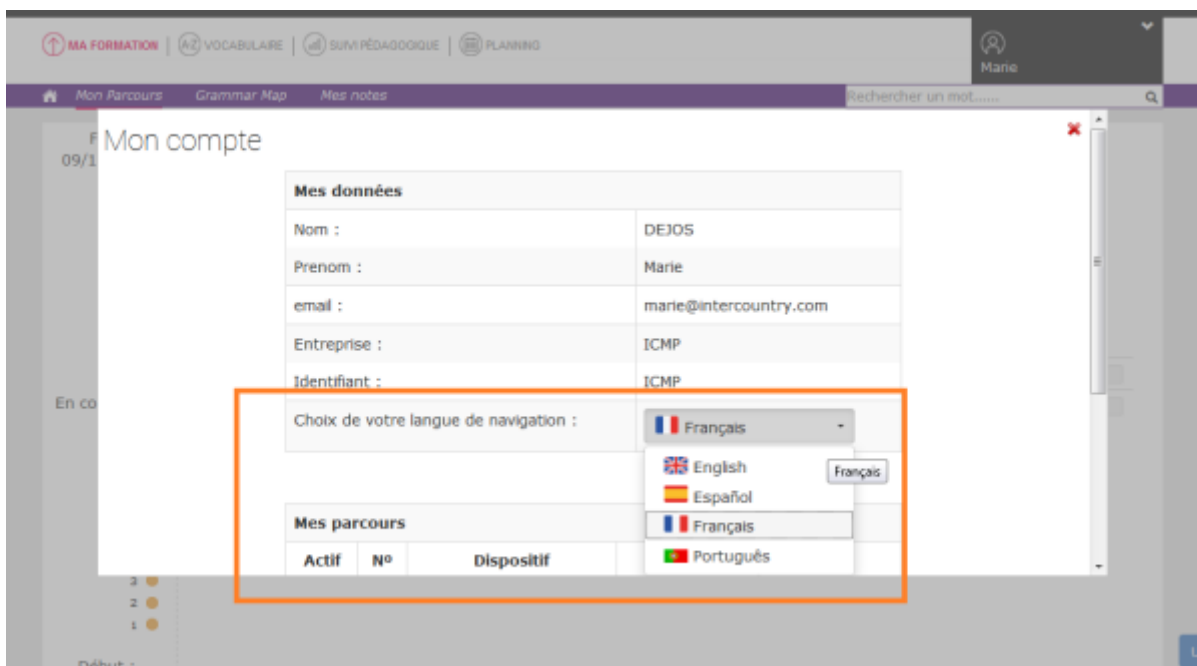

Puis-je changer la langue de navigation du portail e-learning ?

Pour changer la langue de navigation, cliquez sur “Mon compte” en haut à droite de la page <http://www.e-exercices.com>, puis sélectionnez la langue de votre choix.