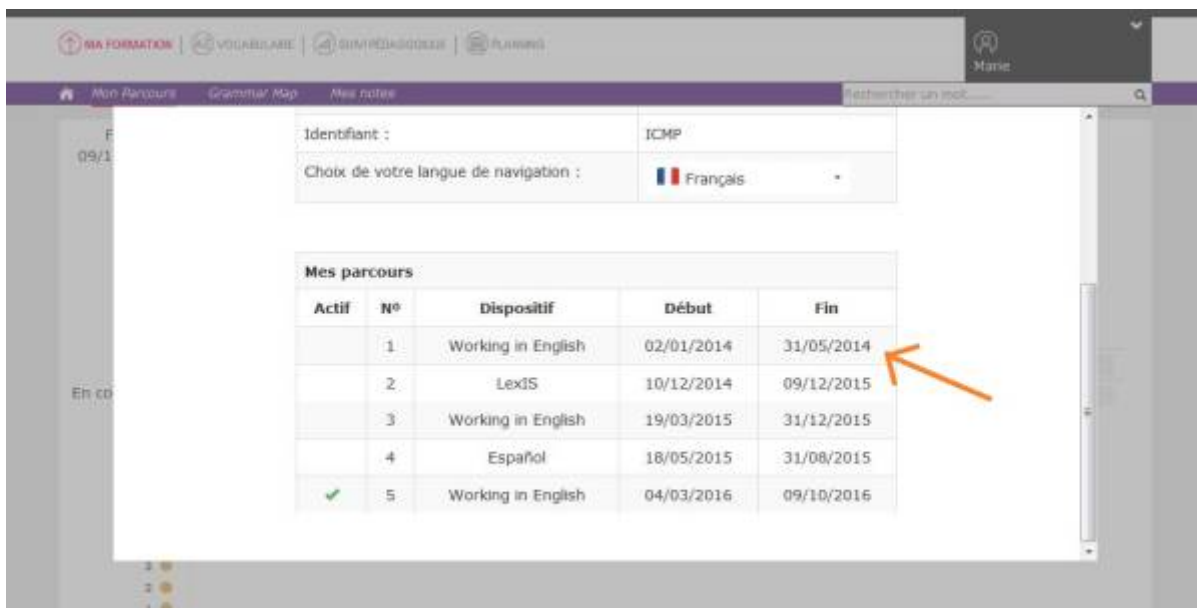

Puis-je accéder à un ancien parcours de formation ?

Pour accéder à un ancien parcours, rendez-vous sur la rubrique “mon compte” en haut, à droite de la page <http://www.e-exercices.com> et sélectionnez le parcours de votre choix (celui-ci sera alors accessible depuis la page principale de la plateforme).