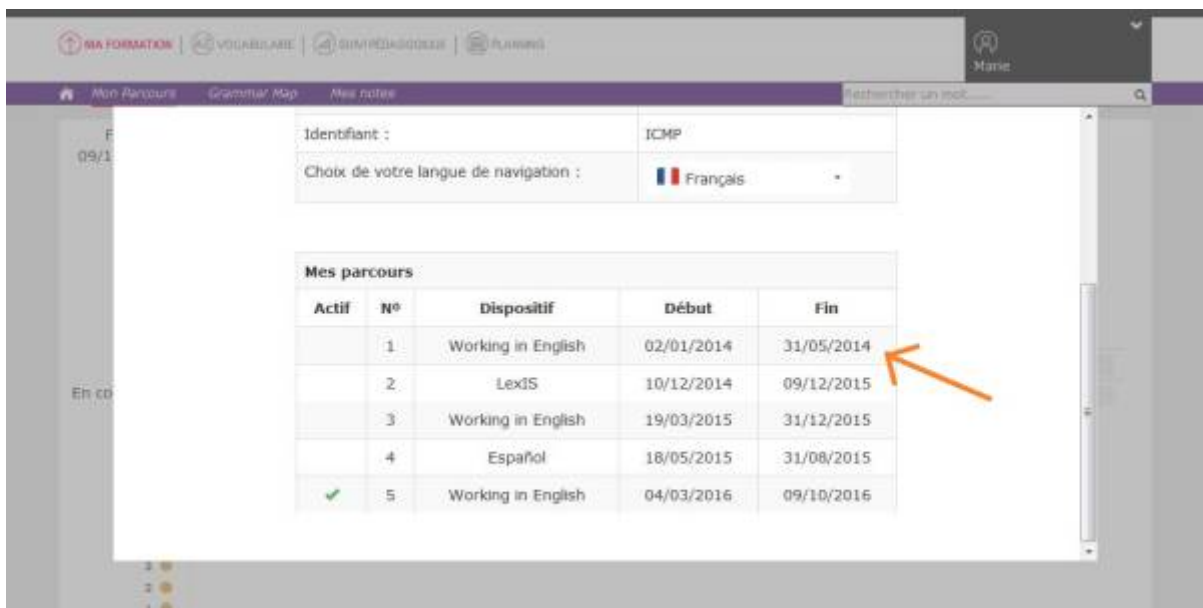

Puis-je accéder à un ancien parcours de formation ?

Pour accéder à un ancien parcours, rendez-vous sur la rubrique “mon compte” en haut, à droite de la page <http://www.e-exercices.com> et sélectionnez le parcours de votre choix (celui-ci sera alors accessible depuis la page principale de la plateforme).