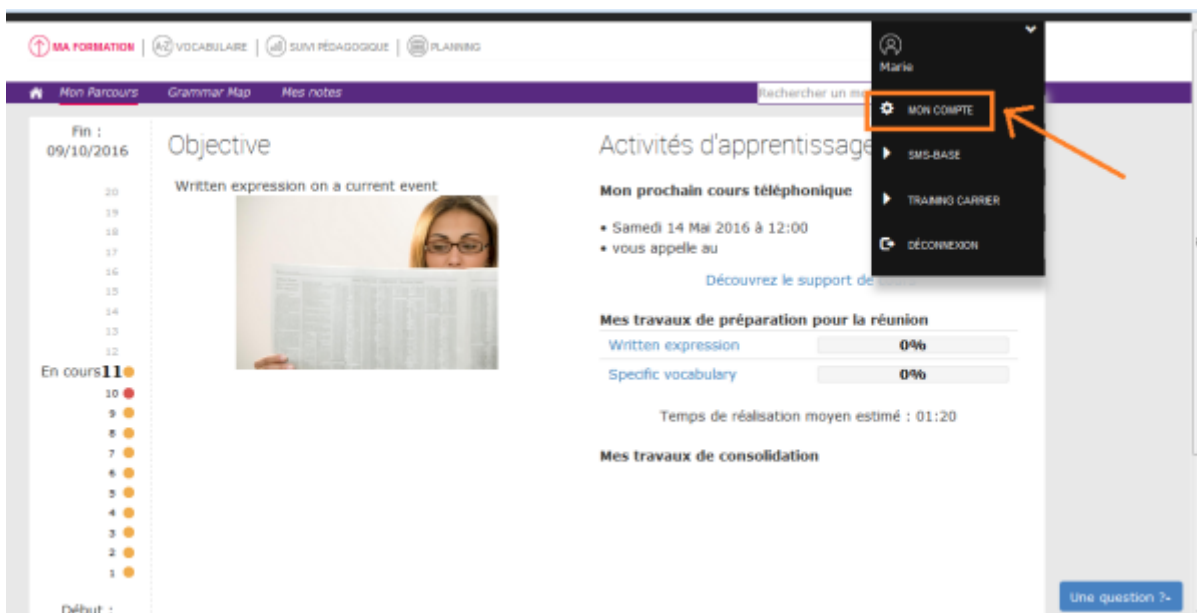

¿Puedo cambia la lengua de navegación en el portal e-learning?

Para cambiar la lengua de navegación, haga clic en “Mi cuenta” encima y a la derecha de la página <http://www.e-exercises.com>, después, seleccione la lengua que desea.