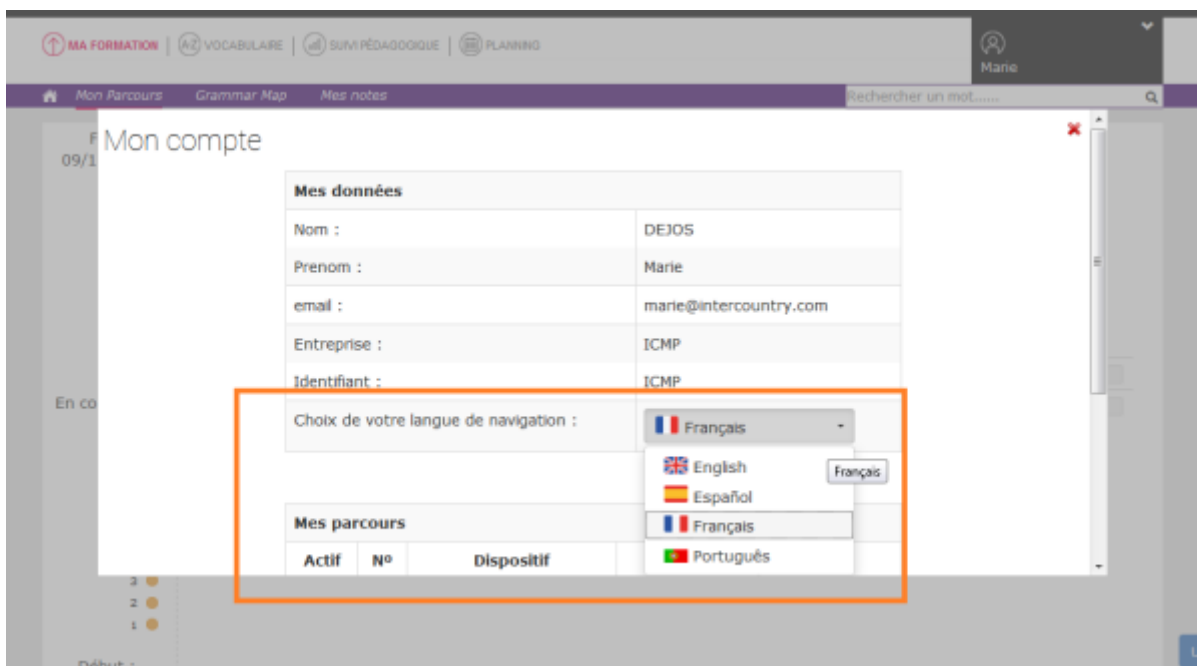

¿Puedo cambia la lengua de navegación en el portal e-learning?

Para cambiar la lengua de navegación, haga clic en “Mi cuenta” encima y a la derecha de la página <http://www.e-exercises.com>, después, seleccione la lengua que desea.