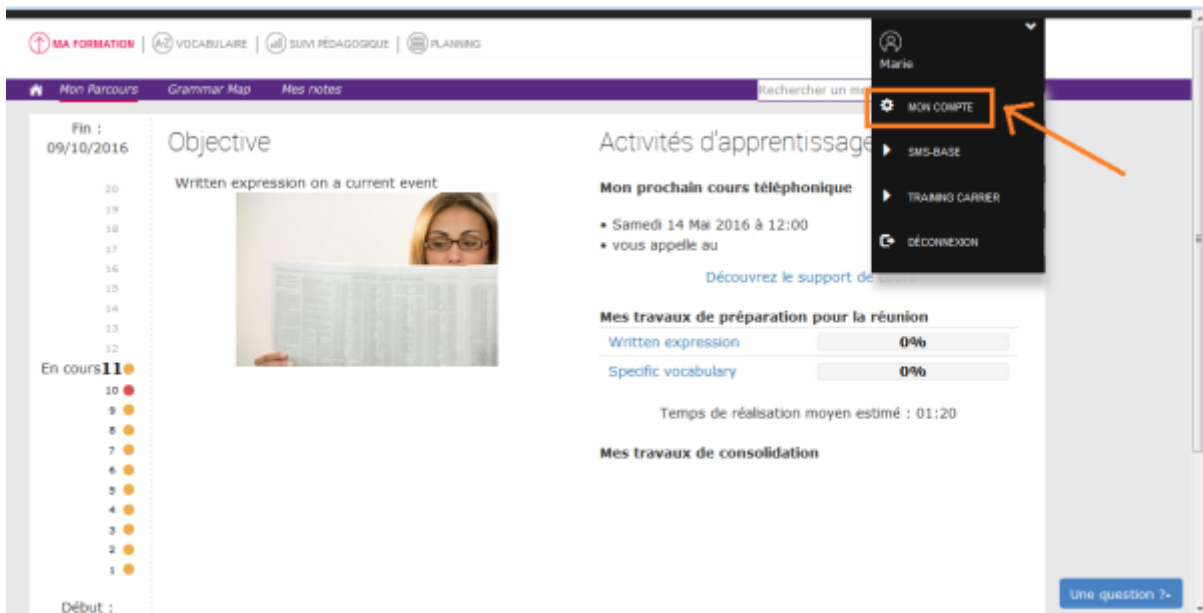

Is it possible to access my previous training courses?

Pour accéder à un ancien parcours, rendez-vous sur la rubrique “mon compte” en haut, à droite de la page <http://www.e-exercices.com> et sélectionnez le parcours de votre choix (celui-ci sera alors accessible depuis la page principale de la plateforme).