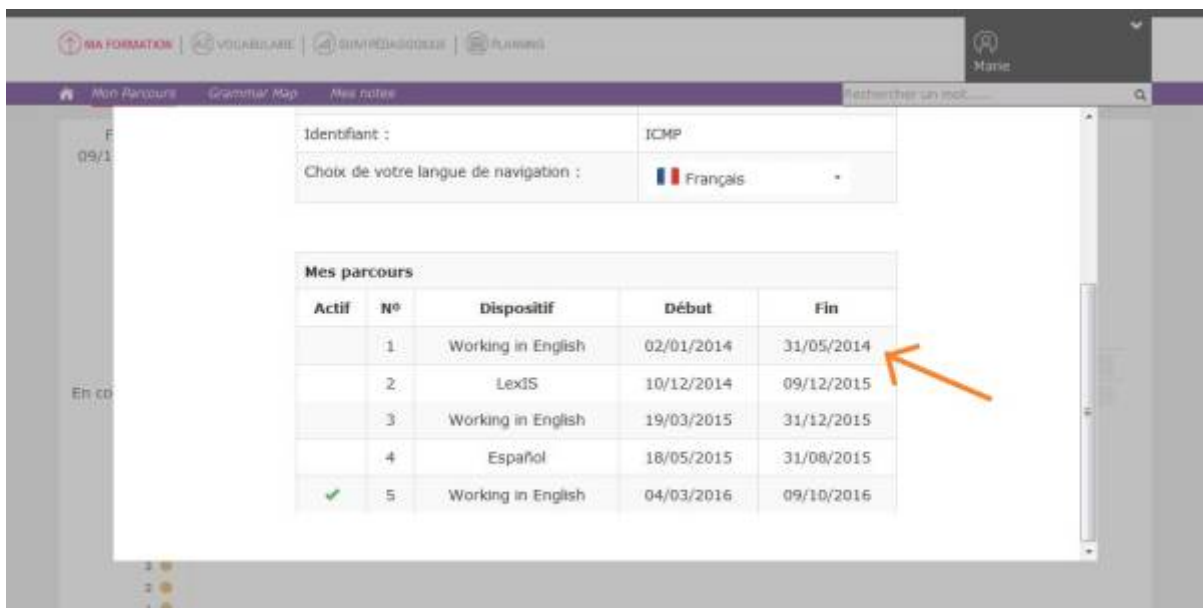

Is it possible to access my previous training courses?

Pour accéder à un ancien parcours, rendez-vous sur la rubrique “mon compte” en haut, à droite de la page <http://www.e-exercices.com> et sélectionnez le parcours de votre choix (celui-ci sera alors accessible depuis la page principale de la plateforme).