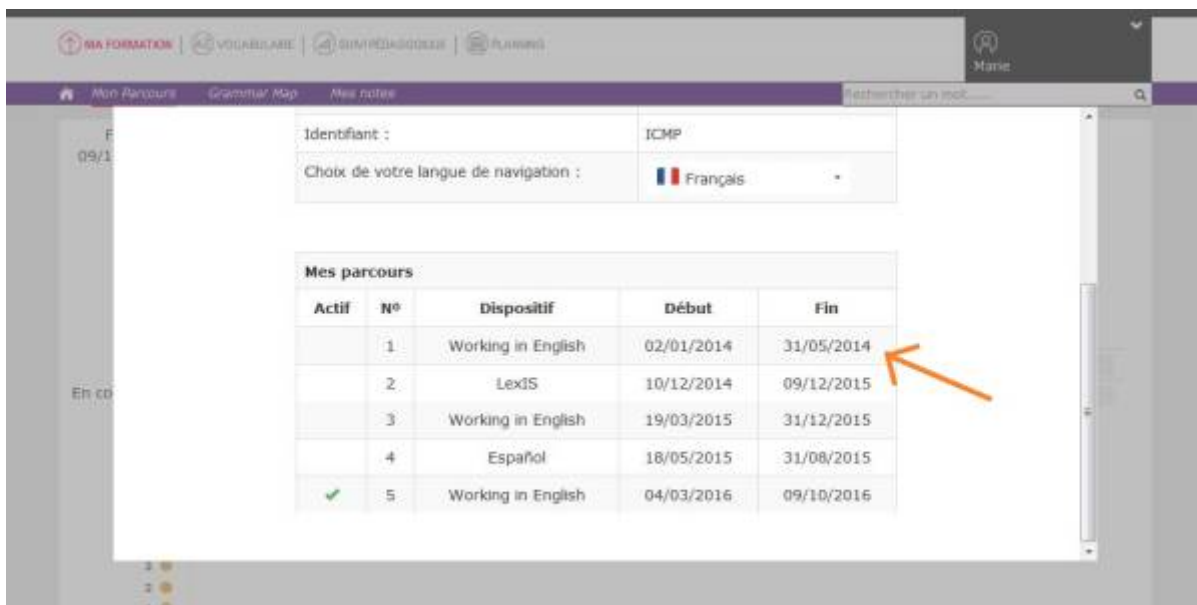

Is it possible to access my previous training courses?

Pour accéder à un ancien parcours, rendez-vous sur la rubrique "mon compte" en haut, à droite de la page <http://www.e-exercices.com> et sélectionnez le parcours de votre choix (celui-ci sera alors accessible depuis la page principale de la plateforme).