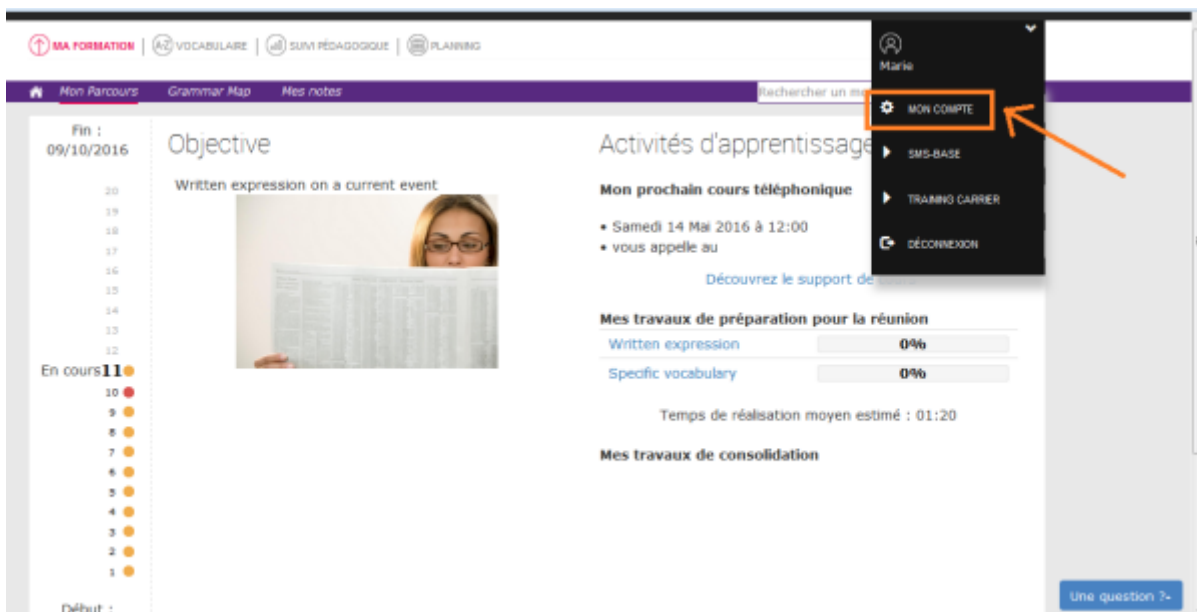

Is it possible to access my previous training courses?

Pour accéder à un ancien parcours, rendez-vous sur la rubrique "mon compte" en haut, à droite de la page <http://www.e-exercices.com> et sélectionnez le parcours de votre choix (celui-ci sera alors accessible depuis la page principale de la plateforme).